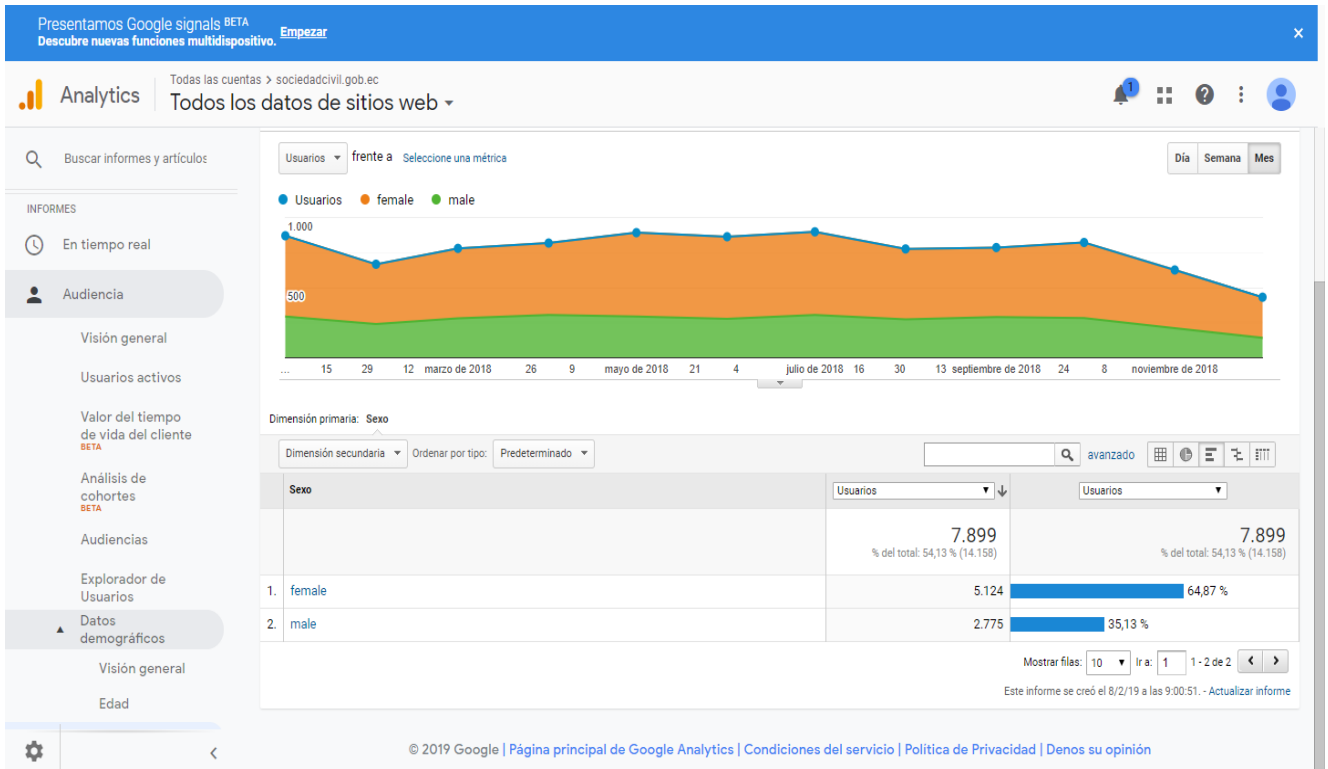

SECRETARÍA NACIONAL DE GESTIÓN DE LA POLÍTICA
FORMULARIO DE INFORME DE RENDICION DE CUENTAS 2018
INSTITUCIONES DE LA FUNCION EJECUTIVA

COBERTURA GEOGRÁFICA: UNIDADES DE ATENCIÓN O GESTIÓN QUE INTEGRA:

SUIOS